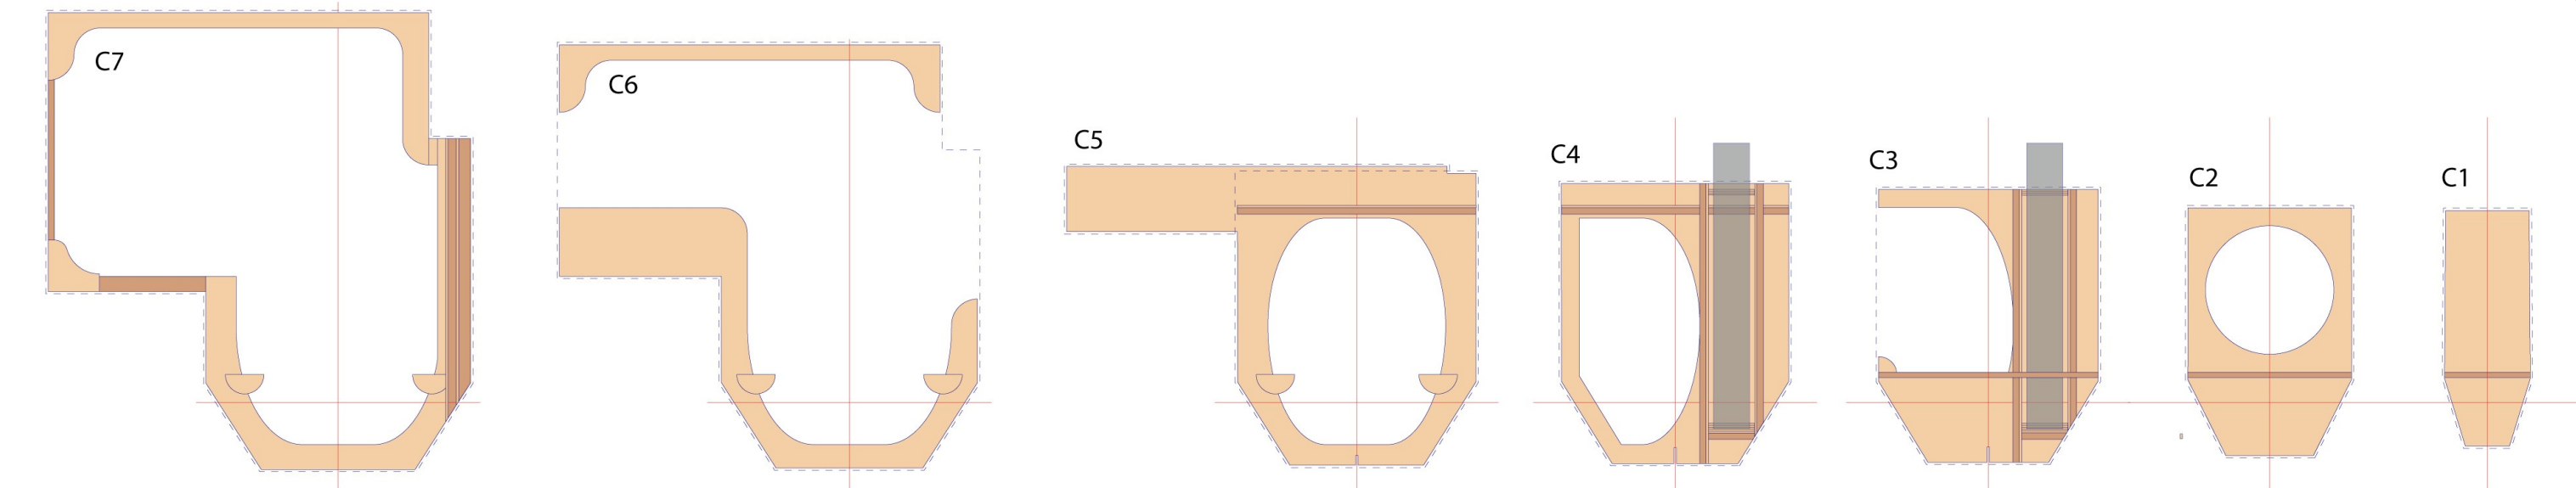

Lxl : 9.9 m x 5.72 m  
SA : 37.25 / 41.5 m<sup>2</sup>  
D : 950 Kg  
Dmax : 1850 Kg  
CE : B(3) C(5) D(6)

NAUTLINE.COM  
www.nautline.com

Vaka 990 - V2  
(c) Jérôme Delaunay - Septembre 2020

**Vaka 990 - V2**  
 (c) Jérôme Delaunay - Septembre 2020