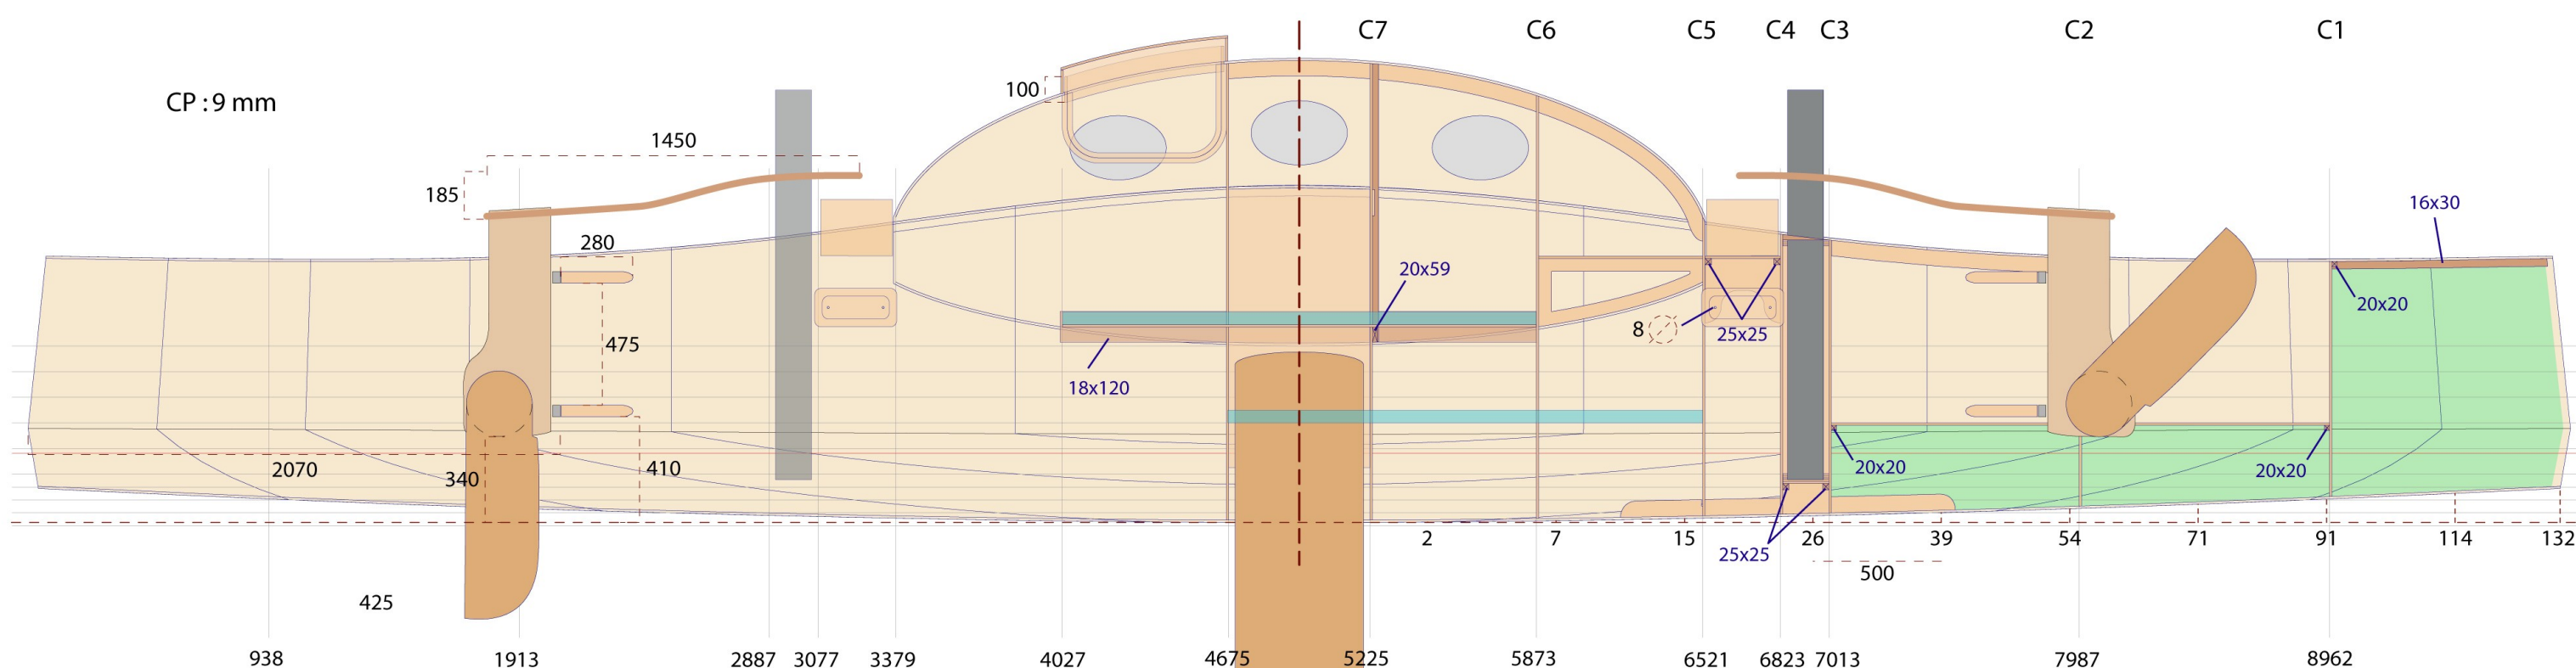

Lxl : 9.9 m x 5.72 m  
SA : 37.25 / 41.5 m<sup>2</sup>  
D : 950 Kg  
Dmax : 1850 Kg  
CE : B(3) C(5) D(6)

NAUTLINE.COM  
www.nautline.com

Vaka 990 - V2  
(c) Jérôme Delaunay - Septembre 2020

**Vaka 990 - V2**  
 (c) Jérôme Delaunay - Septembre 2020

Vaka 990 - V2  
(c) Jérôme Delaunay - Septembre 2020