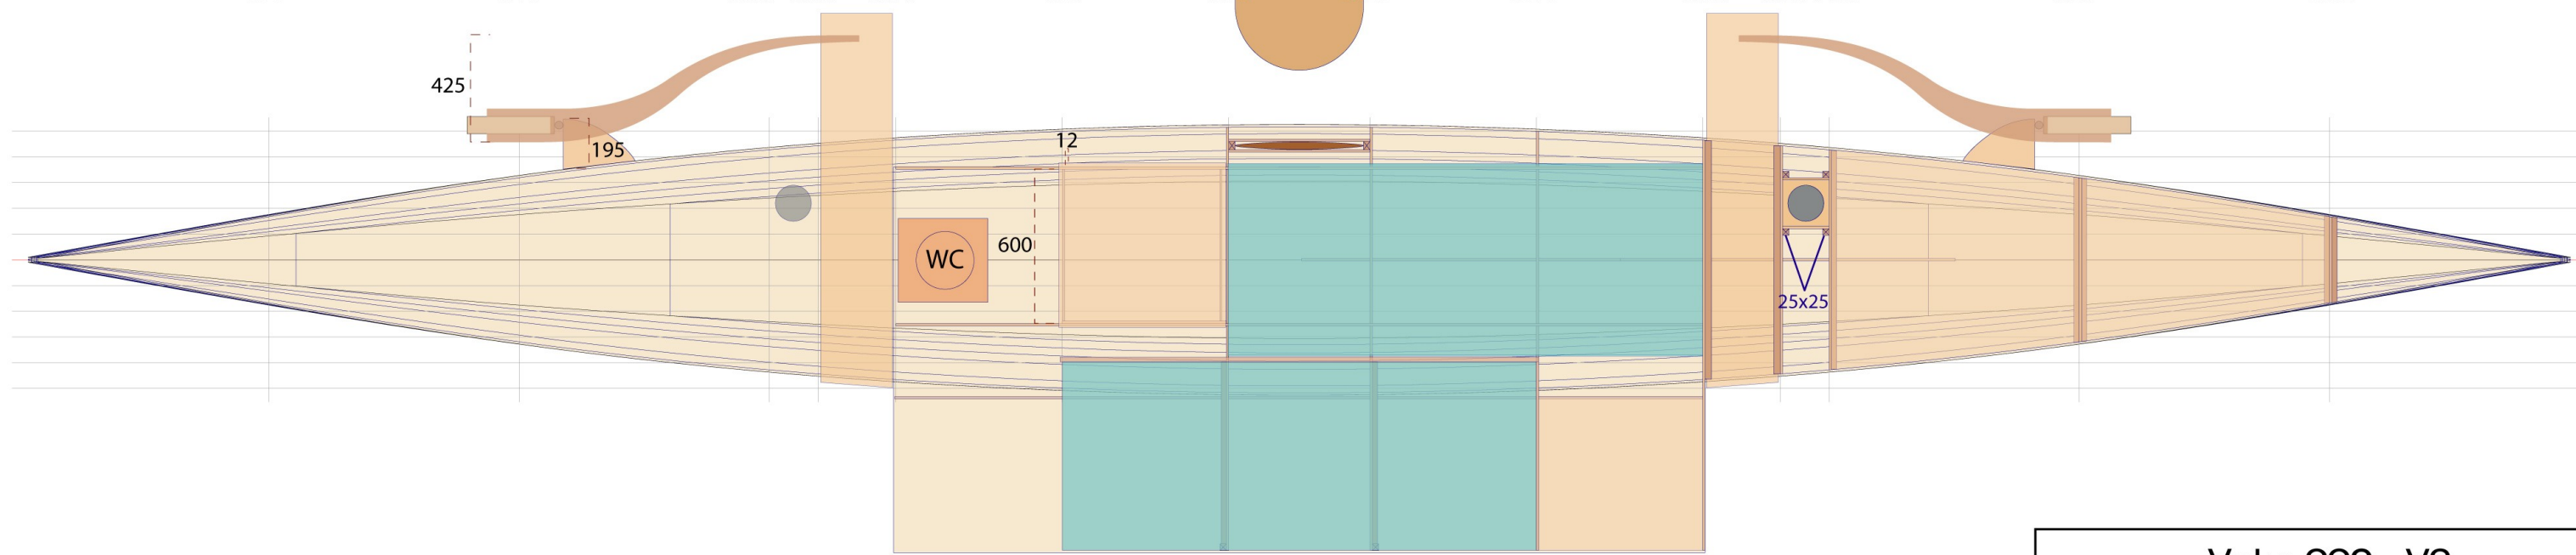

Lxl : 9.9 m x 5.72 m  
SA : 37.25 / 41.5 m<sup>2</sup>  
D : 950 Kg  
Dmax : 1850 Kg  
CE : B(3) C(5) D(6)

NAUTLINE.COM  
www.nautline.com

Vaka 990 - V2  
(c) Jérôme Delaunay - Septembre 2020

**Vaka 990 - V2**  
 (c) Jérôme Delaunay - Septembre 2020