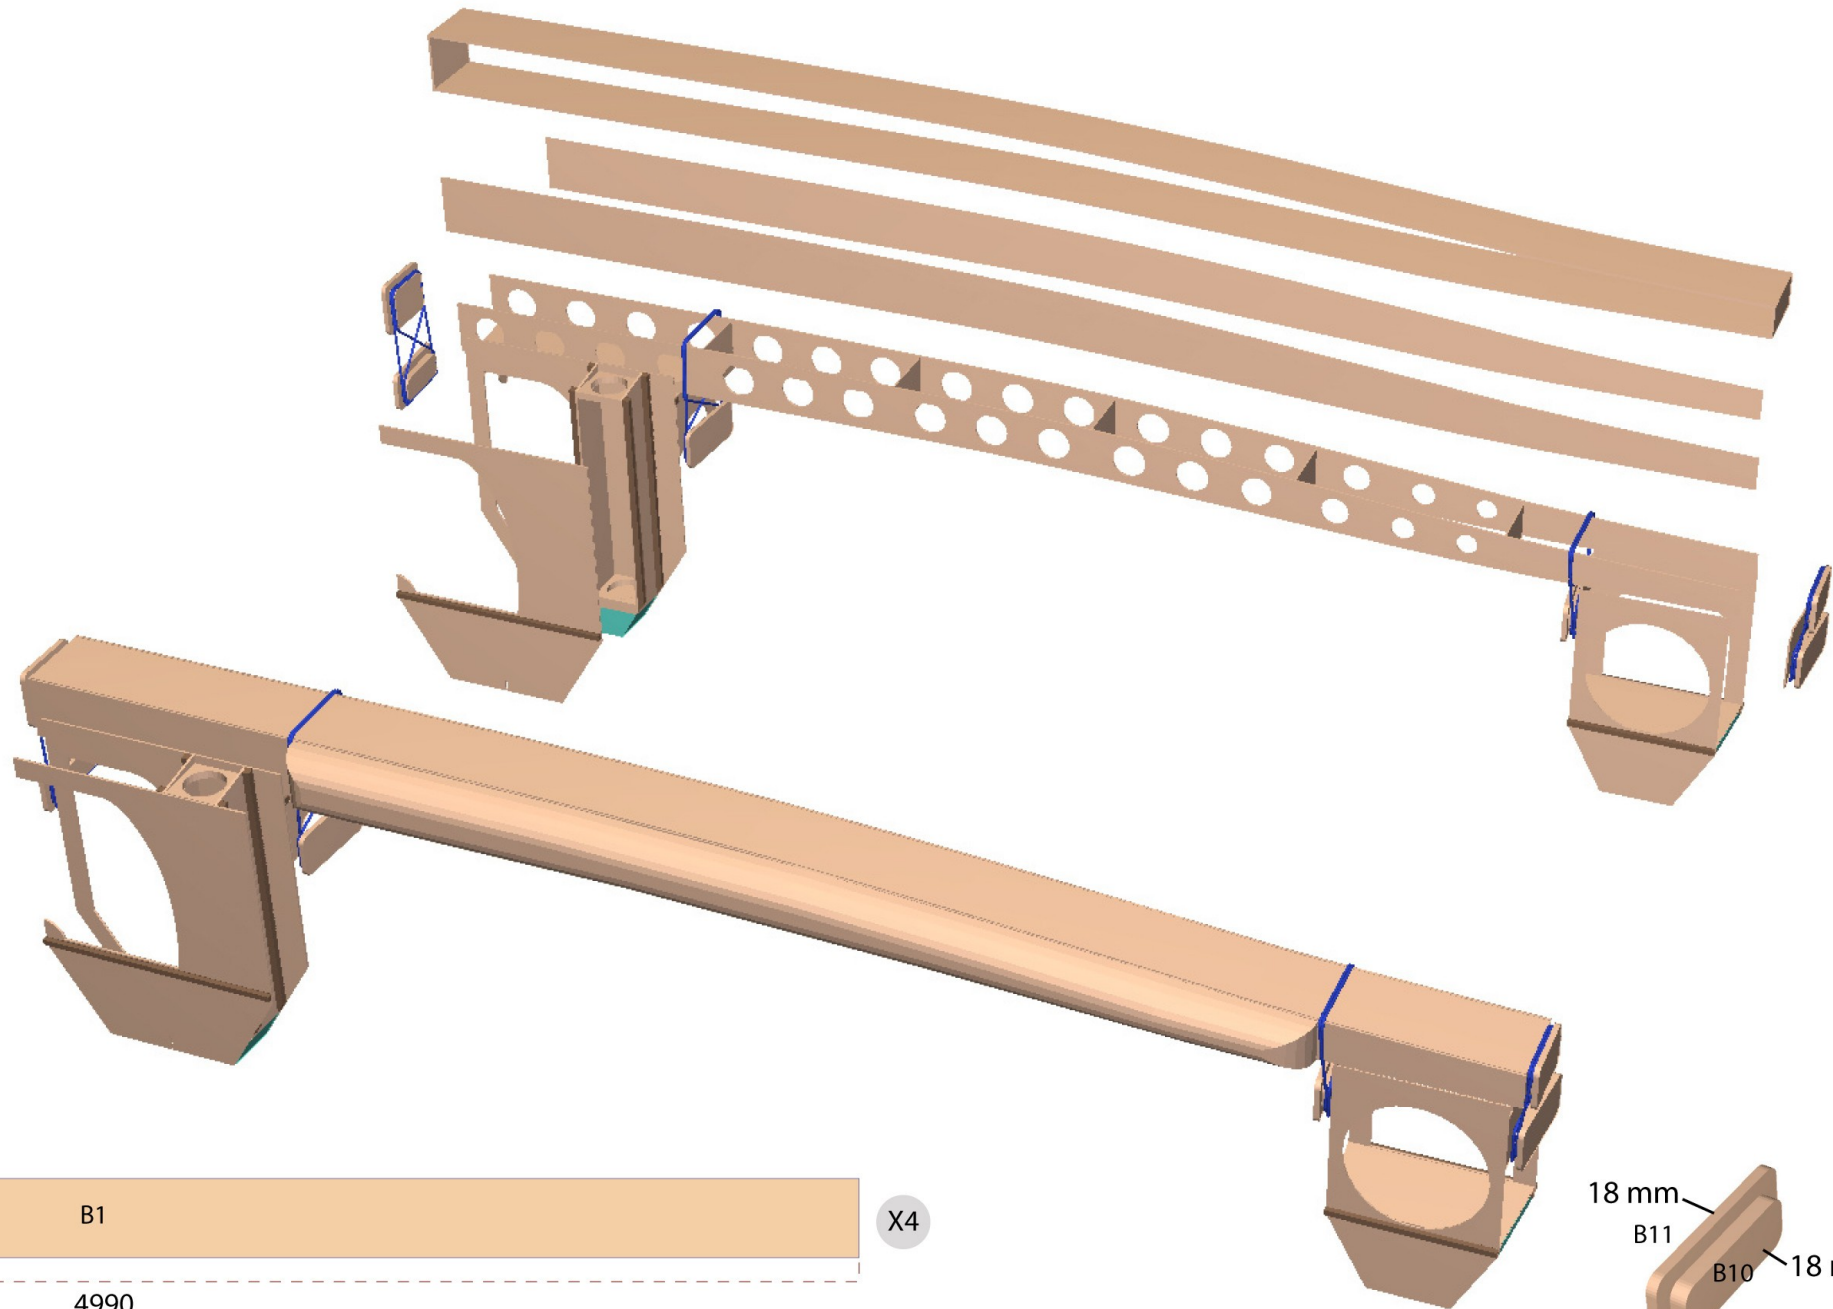

Lxl : 9.9 m x 5.72 m  
SA : 37.25 / 41.5 m<sup>2</sup>  
D : 950 Kg  
Dmax : 1850 Kg  
CE : B(3) C(5) D(6)

NAUTLINE.COM  
www.nautline.com

Vaka 990 - V2  
(c) Jérôme Delaunay - Septembre 2020

**Vaka 990 - V2**  
 (c) Jérôme Delaunay - Septembre 2020