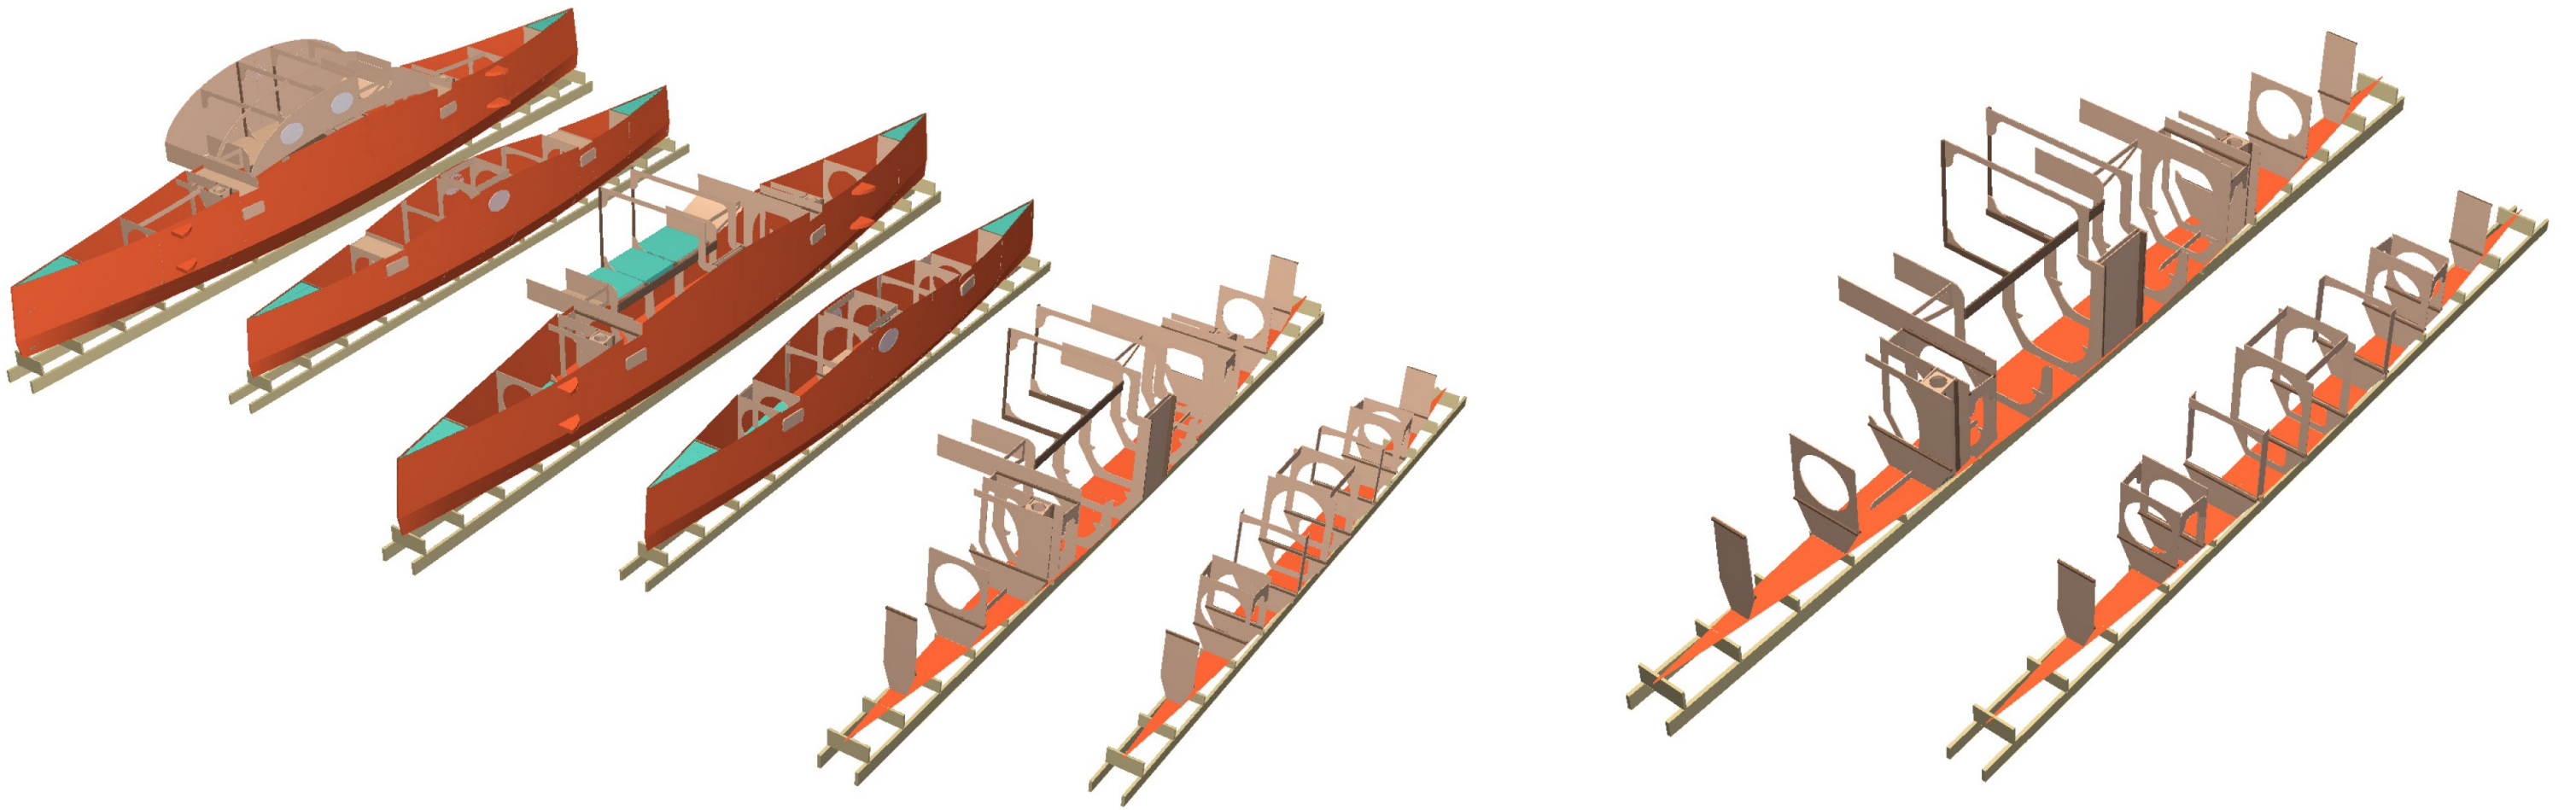

Lxl : 9.9 m x 5.72 m  
SA : 37.25 / 41.5 m<sup>2</sup>  
D : 950 Kg  
Dmax : 1850 Kg  
CE : B(3) C(5) D(6)

NAUTLINE.COM  
www.nautline.com

Vaka 990 - V2  
(c) Jérôme Delaunay - Septembre 2020

**Vaka 990 - V2**  
 (c) Jérôme Delaunay - Septembre 2020

Vaka 990 - V2  
(c) Jérôme Delaunay - Septembre 2020