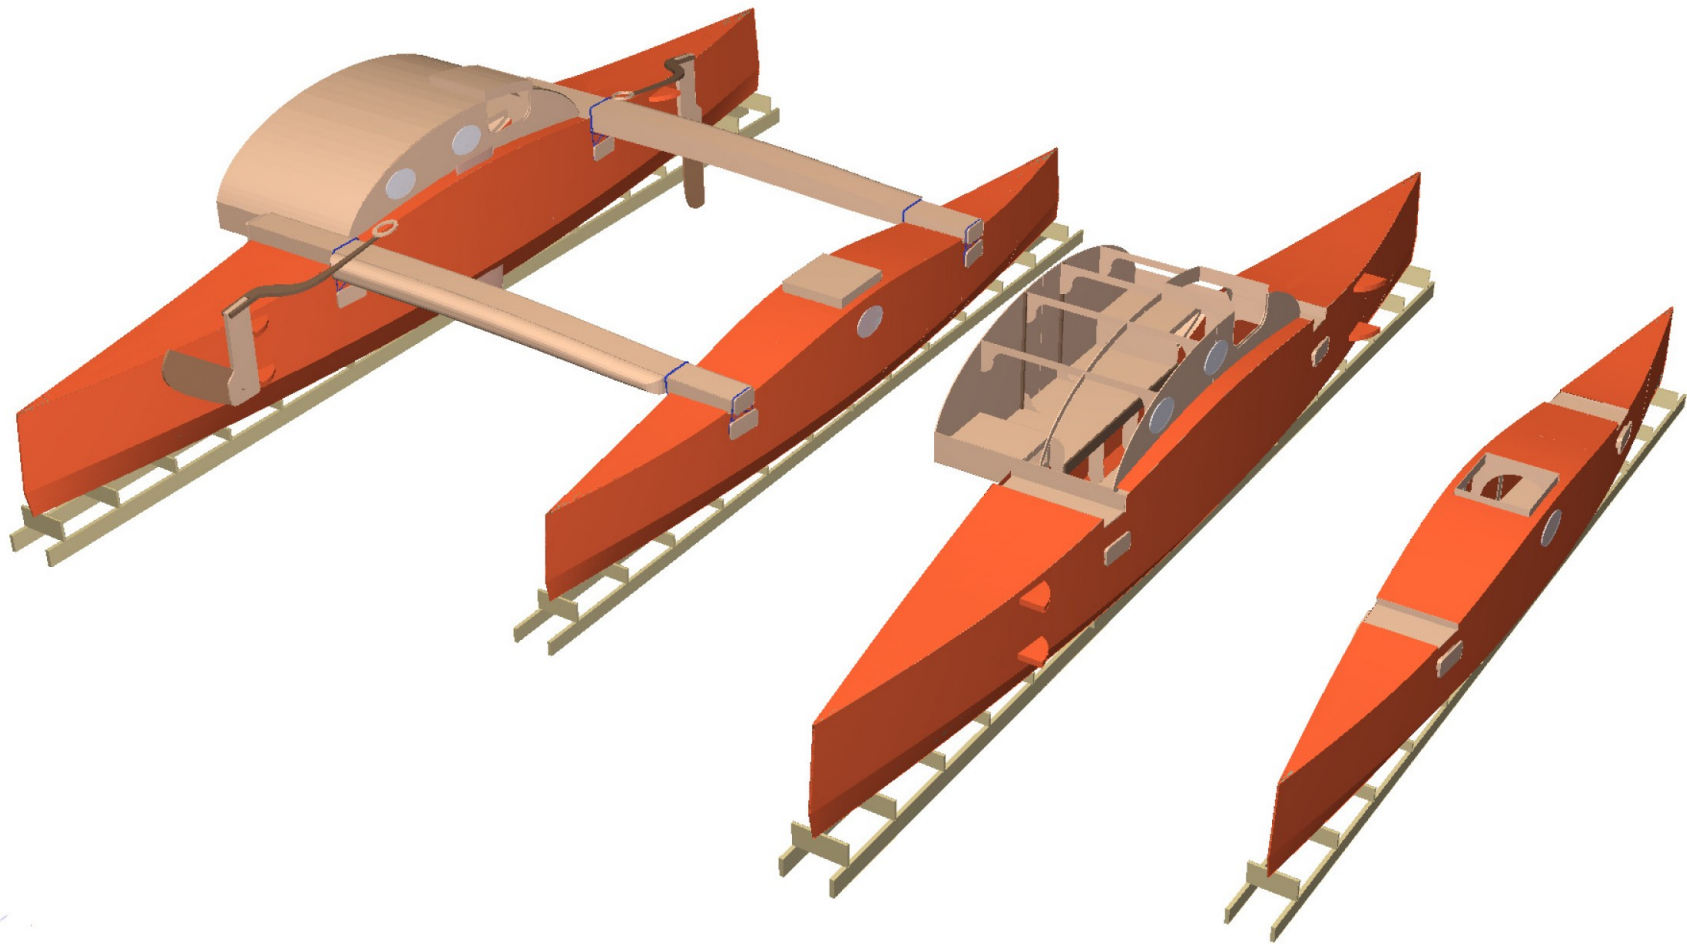

Lxl : 9.9 m x 5.72 m  
SA : 37.25 / 41.5 m<sup>2</sup>  
D : 950 Kg  
Dmax : 1850 Kg  
CE : B(3) C(5) D(6)

NAUTLINE.COM  
www.nautline.com

Vaka 990 - V2  
(c) Jérôme Delaunay - Septembre 2020

**Vaka 990 - V2**  
 (c) Jérôme Delaunay - Septembre 2020

Vaka 990 - V2  
(c) Jérôme Delaunay - Septembre 2020