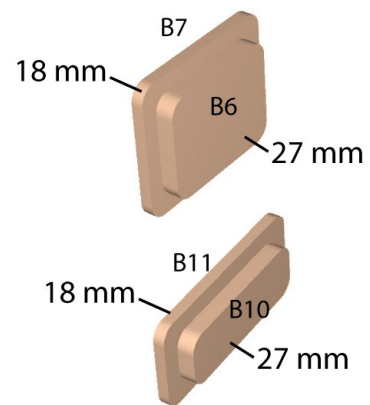

Lxl : 9.9 m x 5.72 m  
SA : 37.25 / 41.5 m<sup>2</sup>  
D : 950 Kg  
Dmax : 1850 Kg  
CE : B(3) C(5) D(6)

NAUTLINE.COM  
www.nautline.com

Vaka 990 - V2  
(c) Jérôme Delaunay - Septembre 2020

**Vaka 990 - V2**  
 (c) Jérôme Delaunay - Septembre 2020