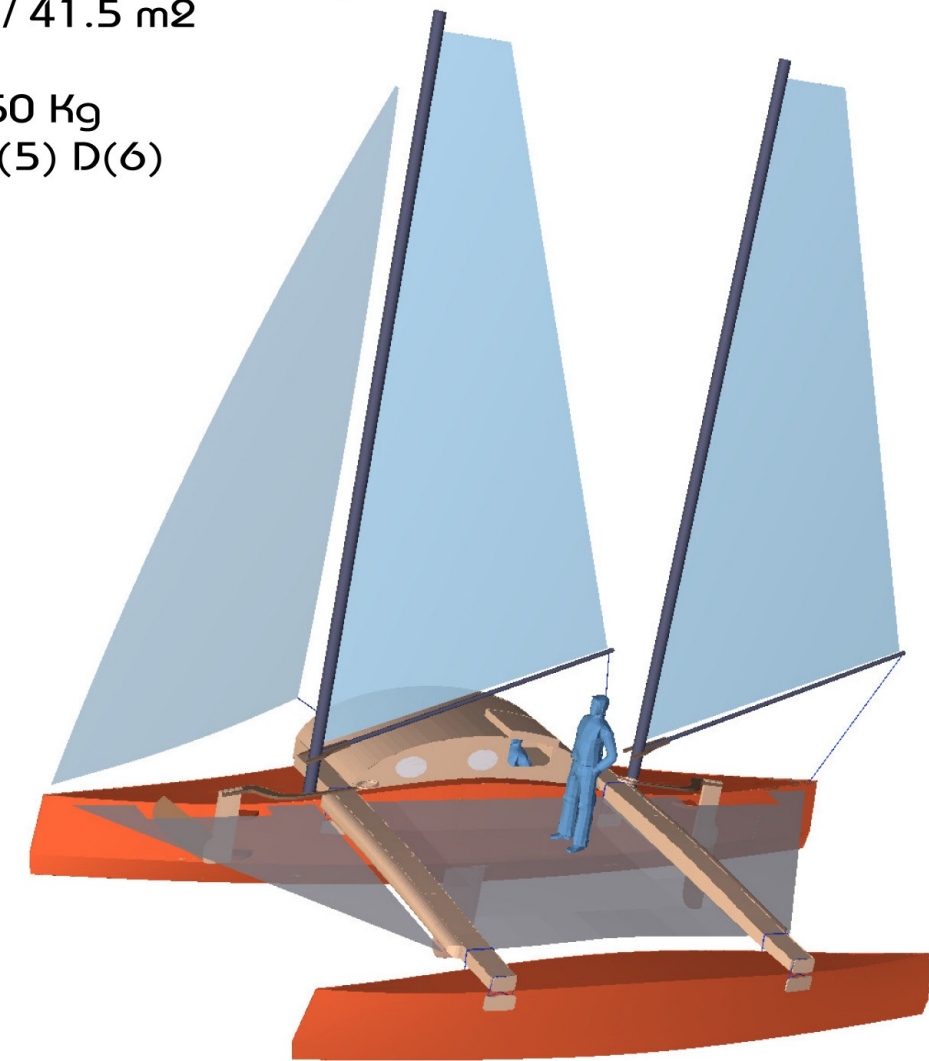

Lxl : 9.9 m x 5.72 m  
SA : 37.25 / 41.5 m<sup>2</sup>  
D : 950 Kg  
Dmax : 1850 Kg  
CE : B(3) C(5) D(6)

NAUTLINE.COM  
www.nautline.com

Vaka 990 - V2  
(c) Jérôme Delaunay - Septembre 2020

**Vaka 990 - V2**  
 (c) Jérôme Delaunay - Septembre 2020