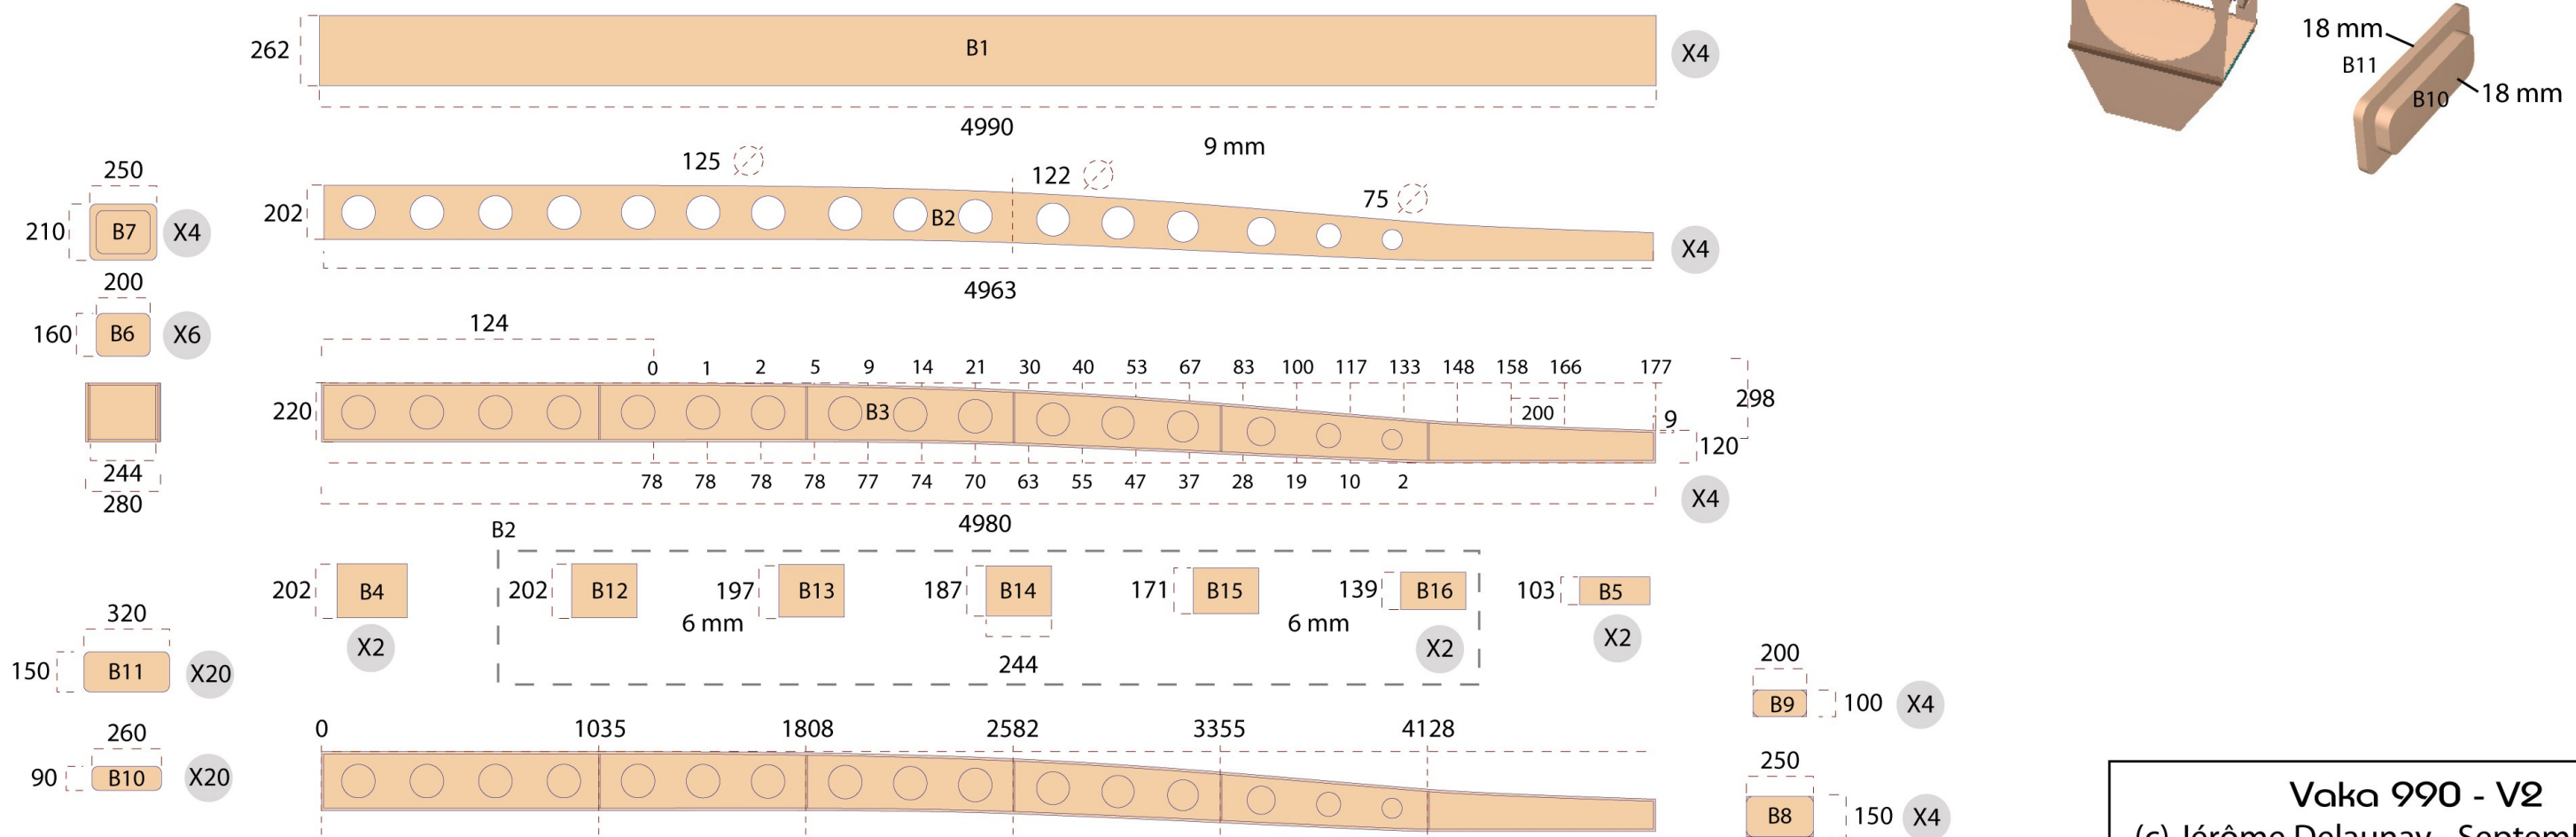

Lxl : 9.9 m x 5.72 m  
SA : 37.25 / 41.5 m<sup>2</sup>  
D : 950 Kg  
Dmax : 1850 Kg  
CE : B(3) C(5) D(6)

NAUTLINE.COM  
www.nautline.com

Vaka 990 - V2  
(c) Jérôme Delaunay - Septembre 2020

**Vaka 990 - V2**  
 (c) Jérôme Delaunay - Septembre 2020